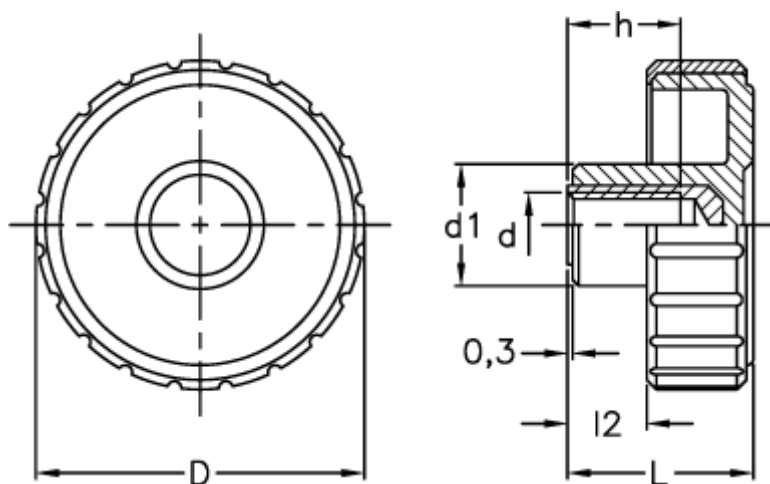

Varenummer: 2302134316
Beskrivelse: E+G fingergreb
MBT.45 B-6-SOFT

Mål

D	= 44
d1	= 17
d 6H	= 6
h	= 14
L	= 24
l2	= 10